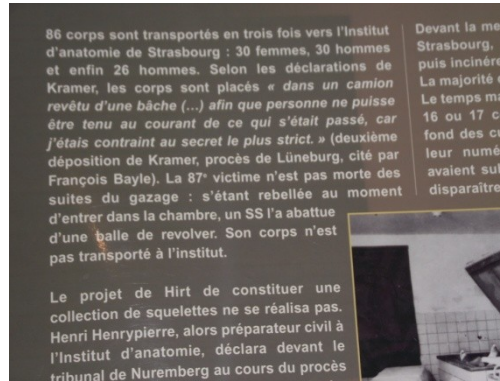

CHAMBRE à GAZ